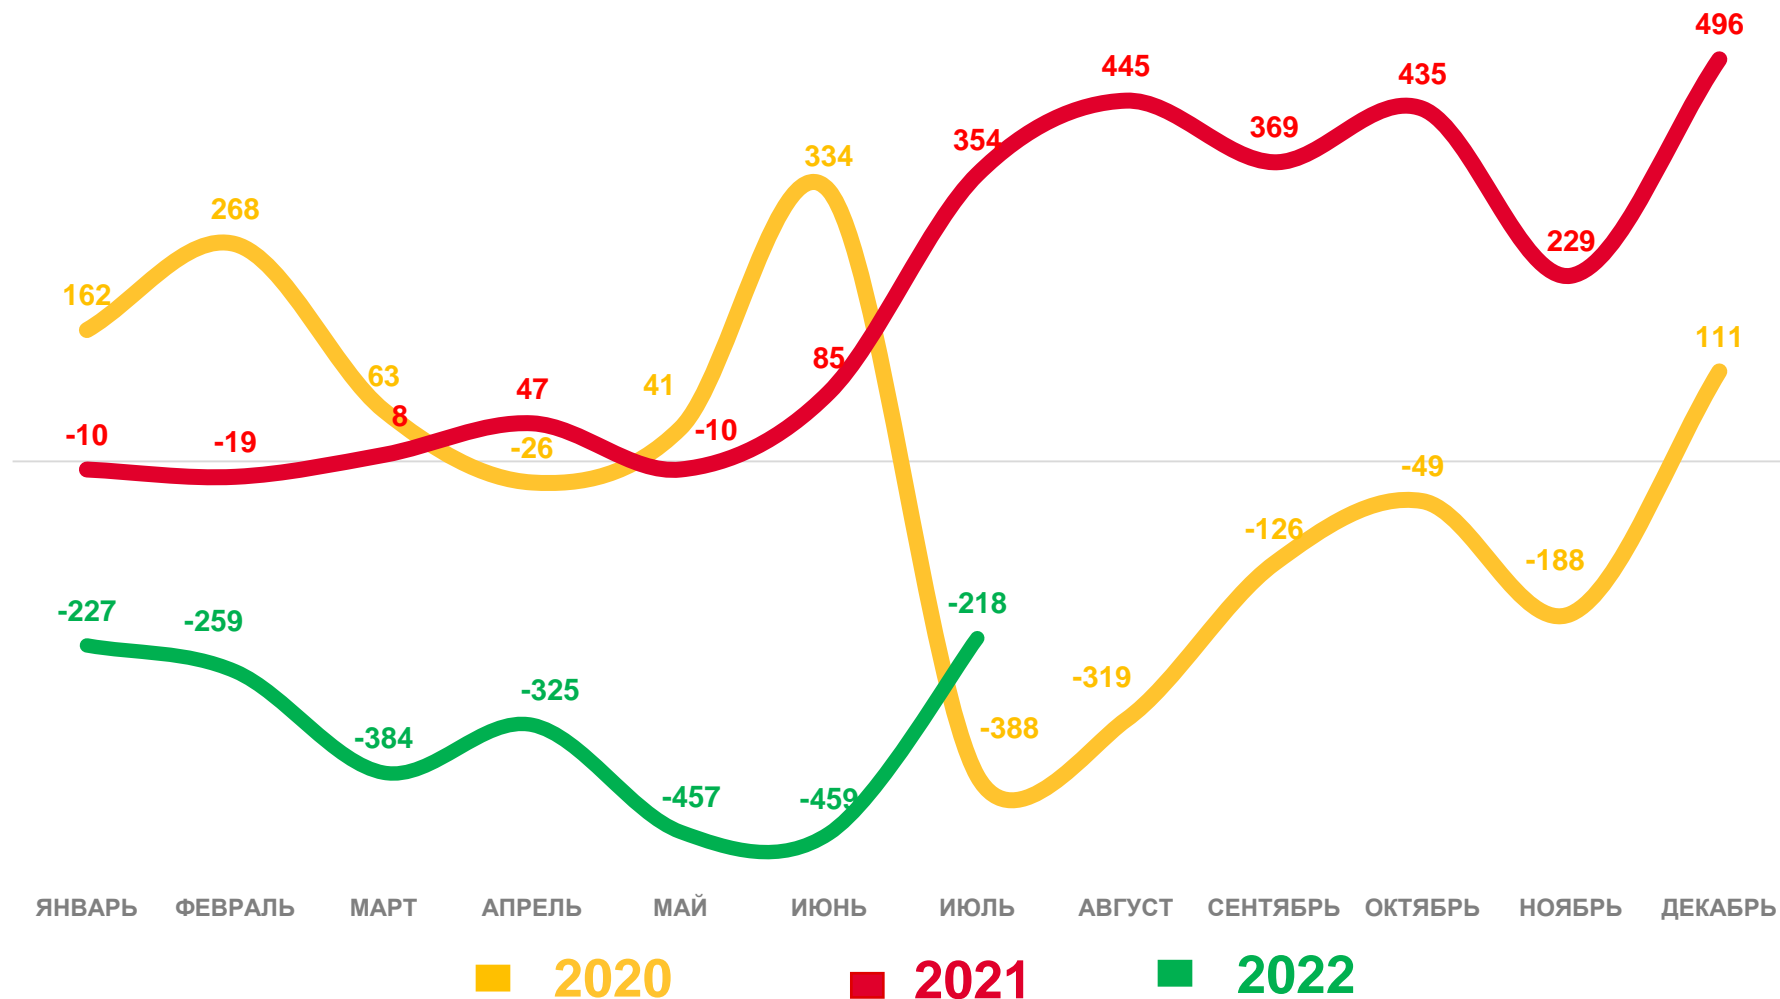

Коэффициент прибытия

-5,3%

Изменение к январю-июлю 2021 года

ЧИСЛО ВЫБЫВШИХ МИГРАНТОВ

ЧЕЛОВЕК

Показатели миграционного движения населения за январь-июль 2022 года

8 137 человек

Выбыло

52,4%

в расчете на 1000 человек населения

Коэффициент выбытия

+33,4%

Изменение к январю-июлю 2021 года

■ 2020

■ 2021

■ 2022

МИГРАЦИОННЫЙ ПРИРОСТ (УБЫЛЬ)

ЧЕЛОВЕК

Показатели миграционного движения населения

за январь-июль 2022 года

-2 329

человек

Миграционный прирост (+), убыль (-)

-12,8‰

в расчете на 1000 человек населения

Коэффициент миграционной убыли

ЧЕЛОВЕК

Показатели миграционного движения населения

за январь-июль 2022 года

5 304 человек

Прибыло

5 523 человек