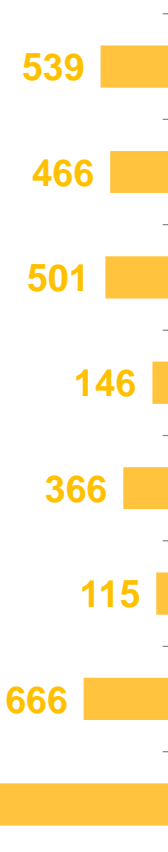

Камчатского края

за январь–июль 2022 года

- 01 ОБЩИЕ ИТОГИ МИГРАЦИИ НАСЕЛЕНИЯ
- 02 ЧИСЛО ПРИБЫВШИХ МИГРАНТОВ
- 03 ЧИСЛО ВЫБЫВШИХ МИГРАНТОВ
- 04 МИГРАЦИОННЫЙ ПРИРОСТ (УБЫЛЬ)
- 05 МИГРАЦИЯ В ПРЕДЕЛАХ РОССИИ
- 06 ИТОГИ МИГРАЦИОННОГО ОБМЕНА НАСЕЛЕНИЕМ
КАМЧАТСКОГО КРАЯ С ФЕДЕРАЛЬНЫМИ ОКРУГАМИ
- 07 МЕЖДУНАРОДНАЯ МИГРАЦИЯ ПО
ОТДЕЛЬНЫМ СТРАНАМ

Выбыло

-437 человек

Миграционный прирост (+), снижение (-)

64,9%

Перемещение в пределах России

ПРИБЫВШИЕ

ВЫБЫВШИЕ

ИТОГИ МИГРАЦИОННОГО ОБМЕНА КАМЧАТСКОГО КРАЯ С ФЕДЕРАЛЬНЫМИ ОКРУГАМИ