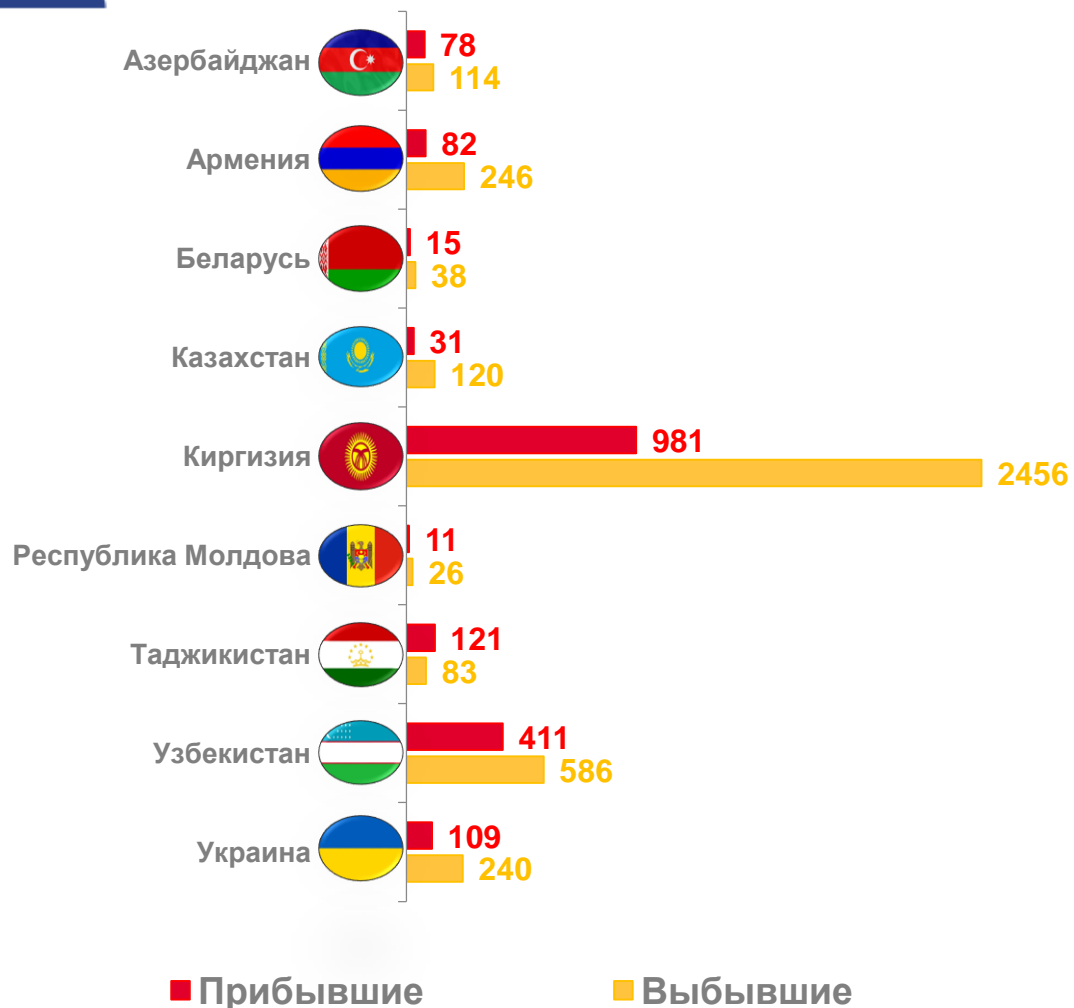

Выбыло

-437 человек

Миграционный прирост (+), снижение (-)

64,9%

Перемещение в пределах России

ПРИБЫВШИЕ

ВЫБЫВШИЕ

ИТОГИ МИГРАЦИОННОГО ОБМЕНА КАМЧАТСКОГО КРАЯ С ФЕДЕРАЛЬНЫМИ ОКРУГАМИ

ЯНВАРЬ–ИЮЛЬ 2022 ГОДА, ЧЕЛОВЕК

В ПРЕДЕЛАХ
РФ

-437

МЕЖДУНАРОДНАЯ МИГРАЦИЯ ПО ОТДЕЛЬНЫМ СТРАНАМ

ЯНВАРЬ-ИЮЛЬ 2022 ГОДА, ЧЕЛОВЕК

Миграция со странами СНГ

СРОК РЕГИСТРАЦИИ ПРИБЫВШИХ ИЗ СТРАН СНГ К МЕСТУ ПРЕБЫВАНИЯ