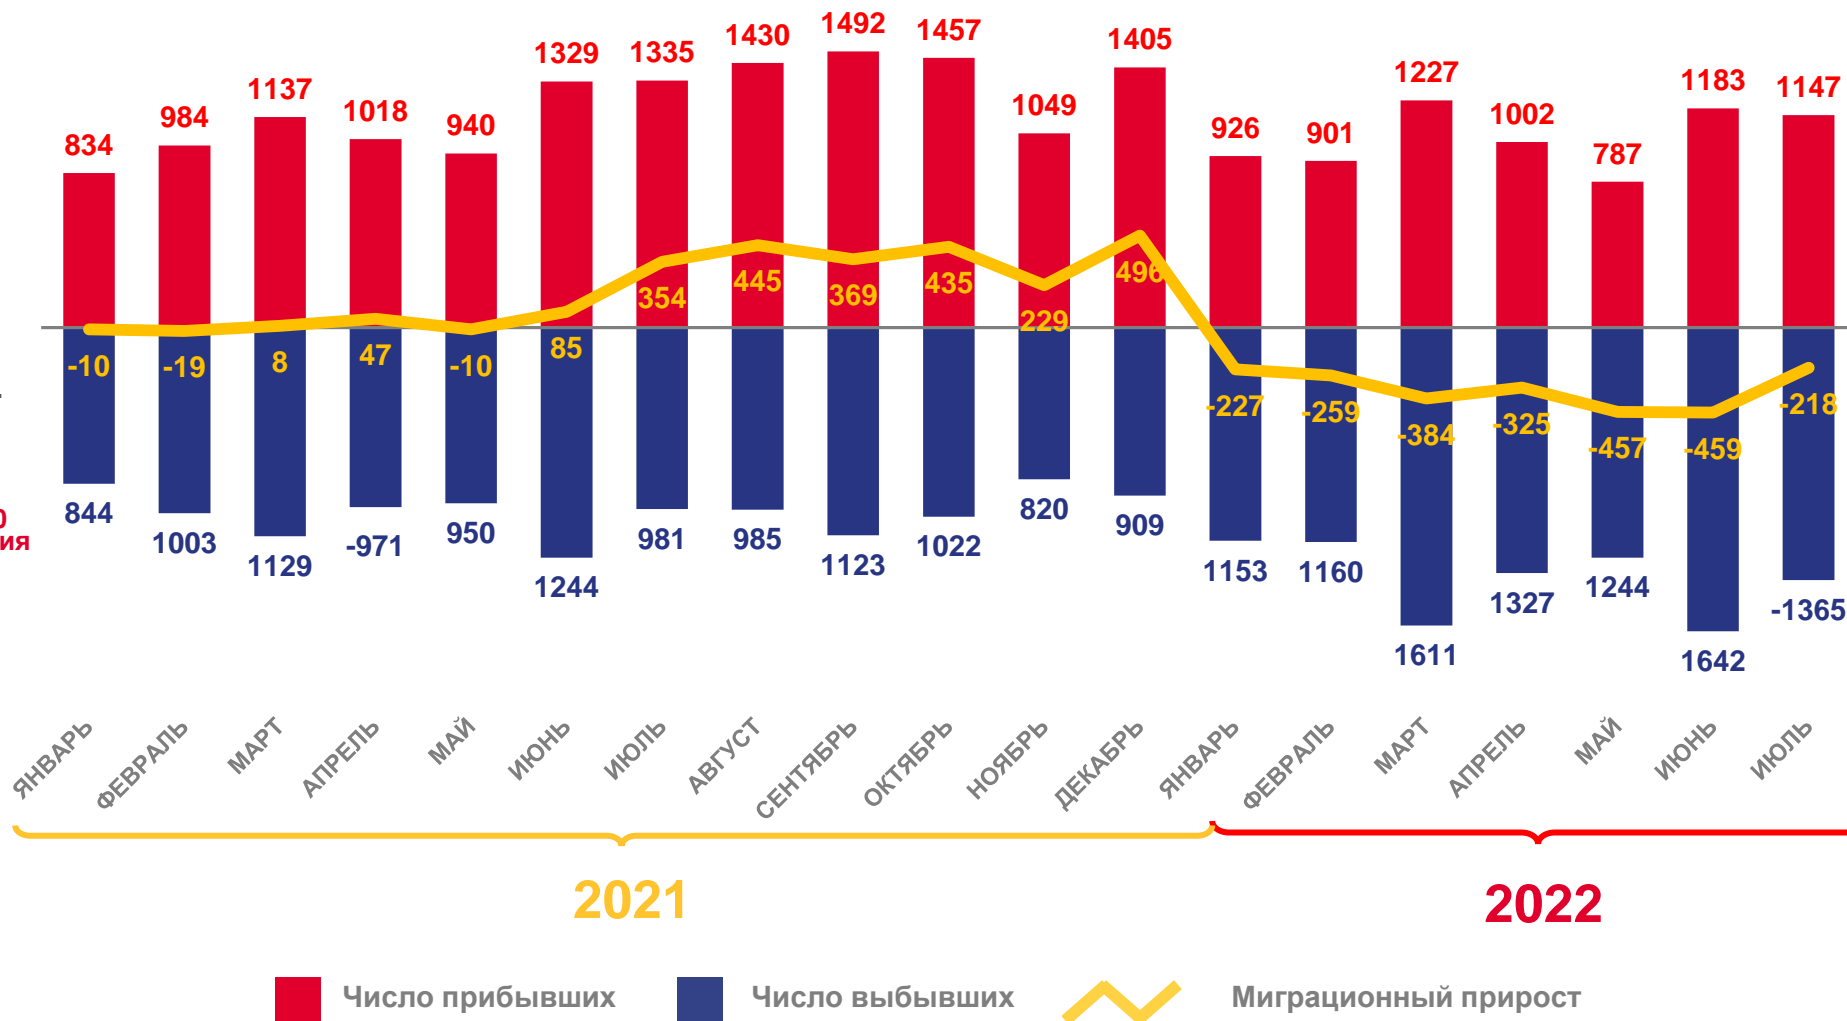

Камчатского края

за январь–июль 2022 года

- 01 ОБЩИЕ ИТОГИ МИГРАЦИИ НАСЕЛЕНИЯ
- 02 ЧИСЛО ПРИБЫВШИХ МИГРАНТОВ
- 03 ЧИСЛО ВЫБЫВШИХ МИГРАНТОВ
- 04 МИГРАЦИОННЫЙ ПРИРОСТ (УБЫЛЬ)
- 05 МИГРАЦИЯ В ПРЕДЕЛАХ РОССИИ
- 06 ИТОГИ МИГРАЦИОННОГО ОБМЕНА НАСЕЛЕНИЕМ
КАМЧАТСКОГО КРАЯ С ФЕДЕРАЛЬНЫМИ ОКРУГАМИ
- 07 МЕЖДУНАРОДНАЯ МИГРАЦИЯ ПО
ОТДЕЛЬНЫМ СТРАНАМ

Показатели миграции населения

за январь-июль 2022 года

-2 329 человек

Миграционный прирост (+),
убыль (-)

-12,8%
в расчёте на 1000 человек населения

Коэффициент миграционного прироста (+), убыли (-)

ЧИСЛО ПРИБЫВШИХ МИГРАНТОВ