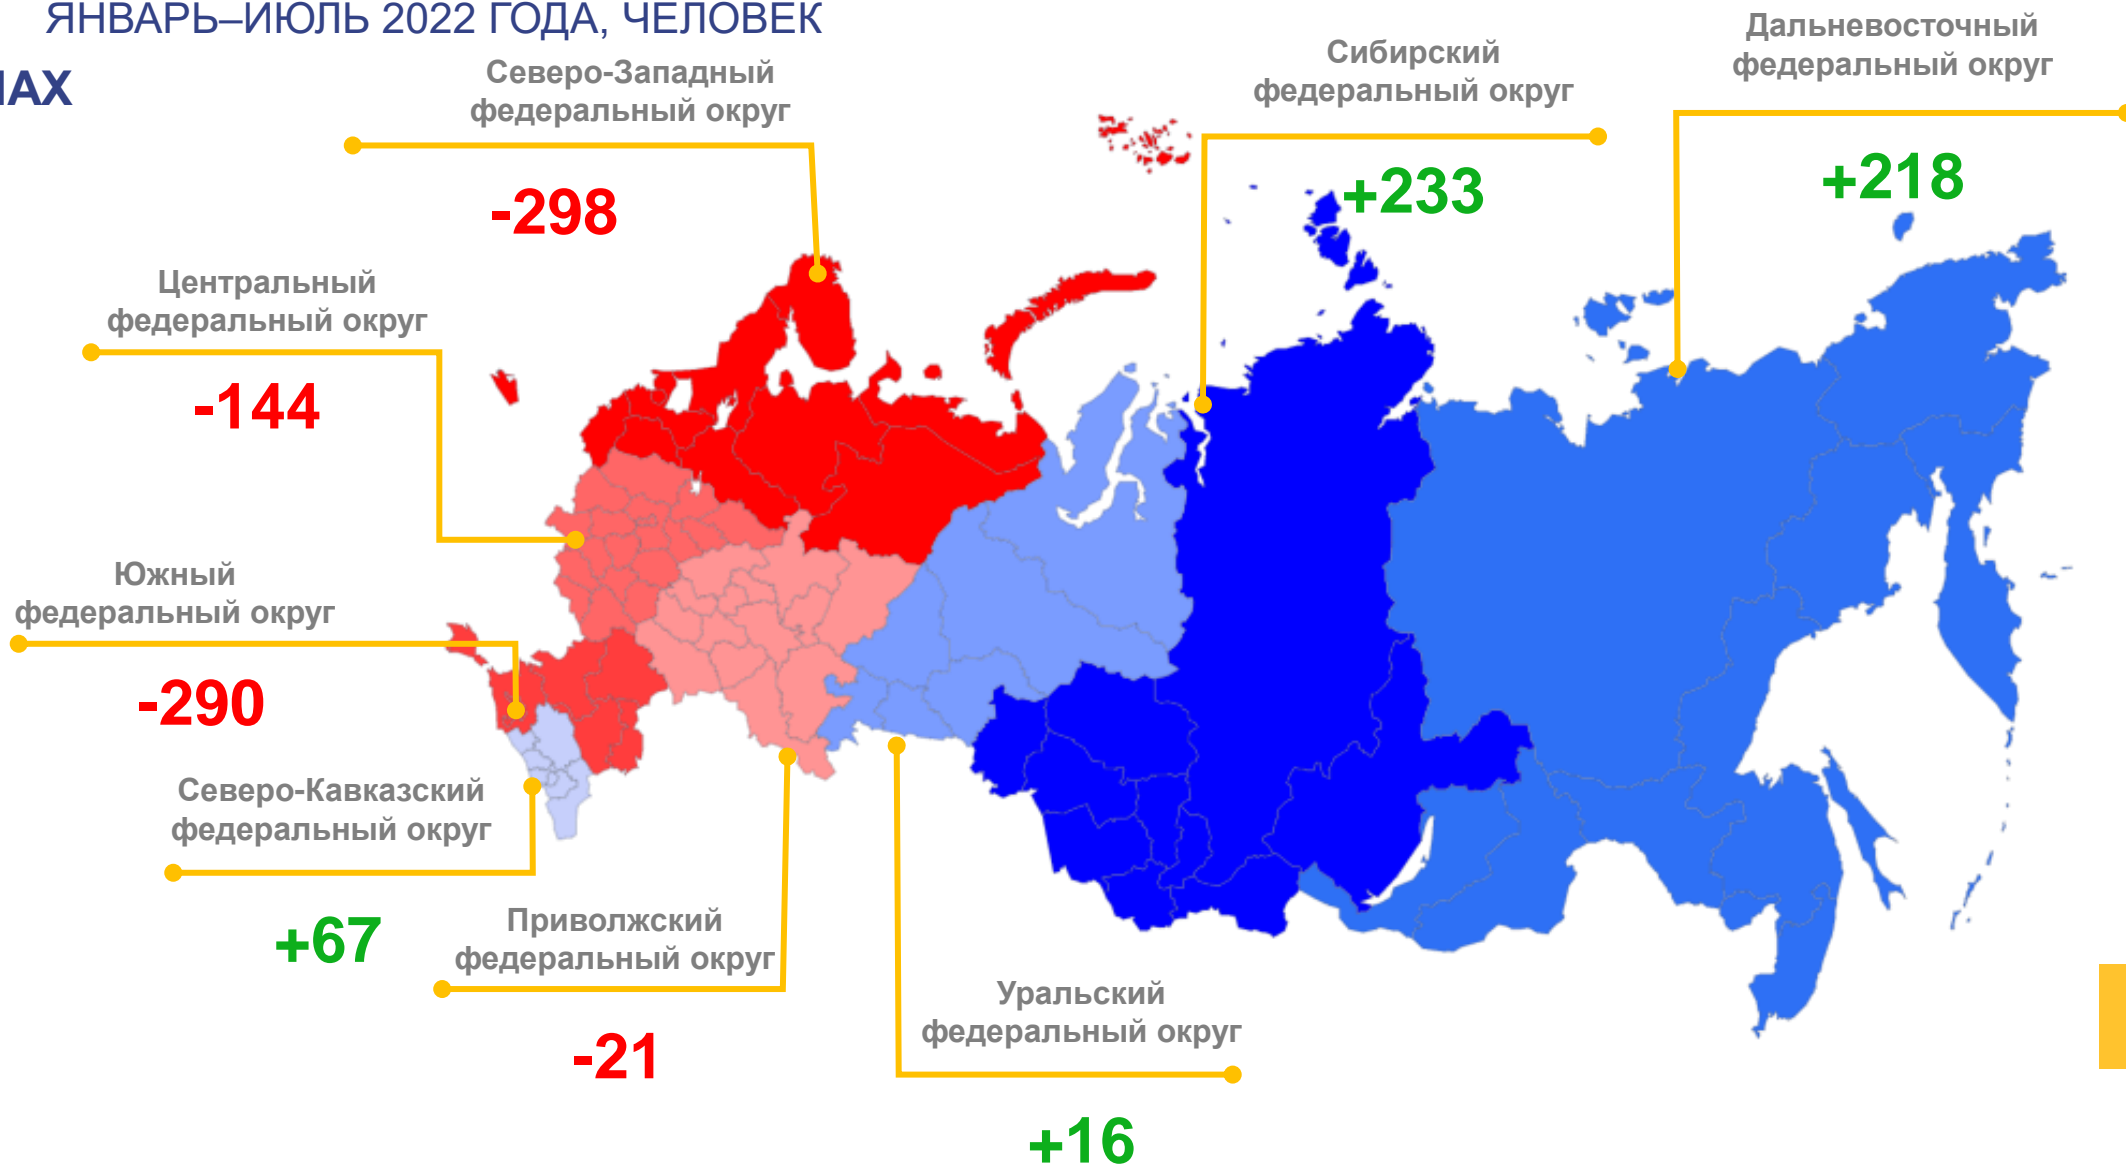

МИГРАЦИОННЫЙ ПРИРОСТ (УБЫЛЬ)

ЧЕЛОВЕК

Показатели миграционного движения населения

за январь-июль 2022 года

-2 329

человек

Миграционный прирост (+), убыль (-)

-12,8‰

в расчете на 1000 человек населения

Коэффициент миграционной убыли

ЧЕЛОВЕК

Показатели миграционного движения населения

за январь-июль 2022 года

5 304 человек

Прибыло

5 523 человек

Выбыло

-437 человек

Миграционный прирост (+), снижение (-)

64,9%

Перемещение в пределах России

ПРИБЫВШИЕ

ВЫБЫВШИЕ

ИТОГИ МИГРАЦИОННОГО ОБМЕНА КАМЧАТСКОГО КРАЯ С ФЕДЕРАЛЬНЫМИ ОКРУГАМИ

ЯНВАРЬ–ИЮЛЬ 2022 ГОДА, ЧЕЛОВЕК

В ПРЕДЕЛАХ
РФ

-437

МЕЖДУНАРОДНАЯ МИГРАЦИЯ ПО ОТДЕЛЬНЫМ СТРАНАМ

ЯНВАРЬ-ИЮЛЬ 2022 ГОДА, ЧЕЛОВЕК

Миграция со странами СНГ

СРОК РЕГИСТРАЦИИ ПРИБЫВШИХ ИЗ СТРАН СНГ К МЕСТУ ПРЕБЫВАНИЯ