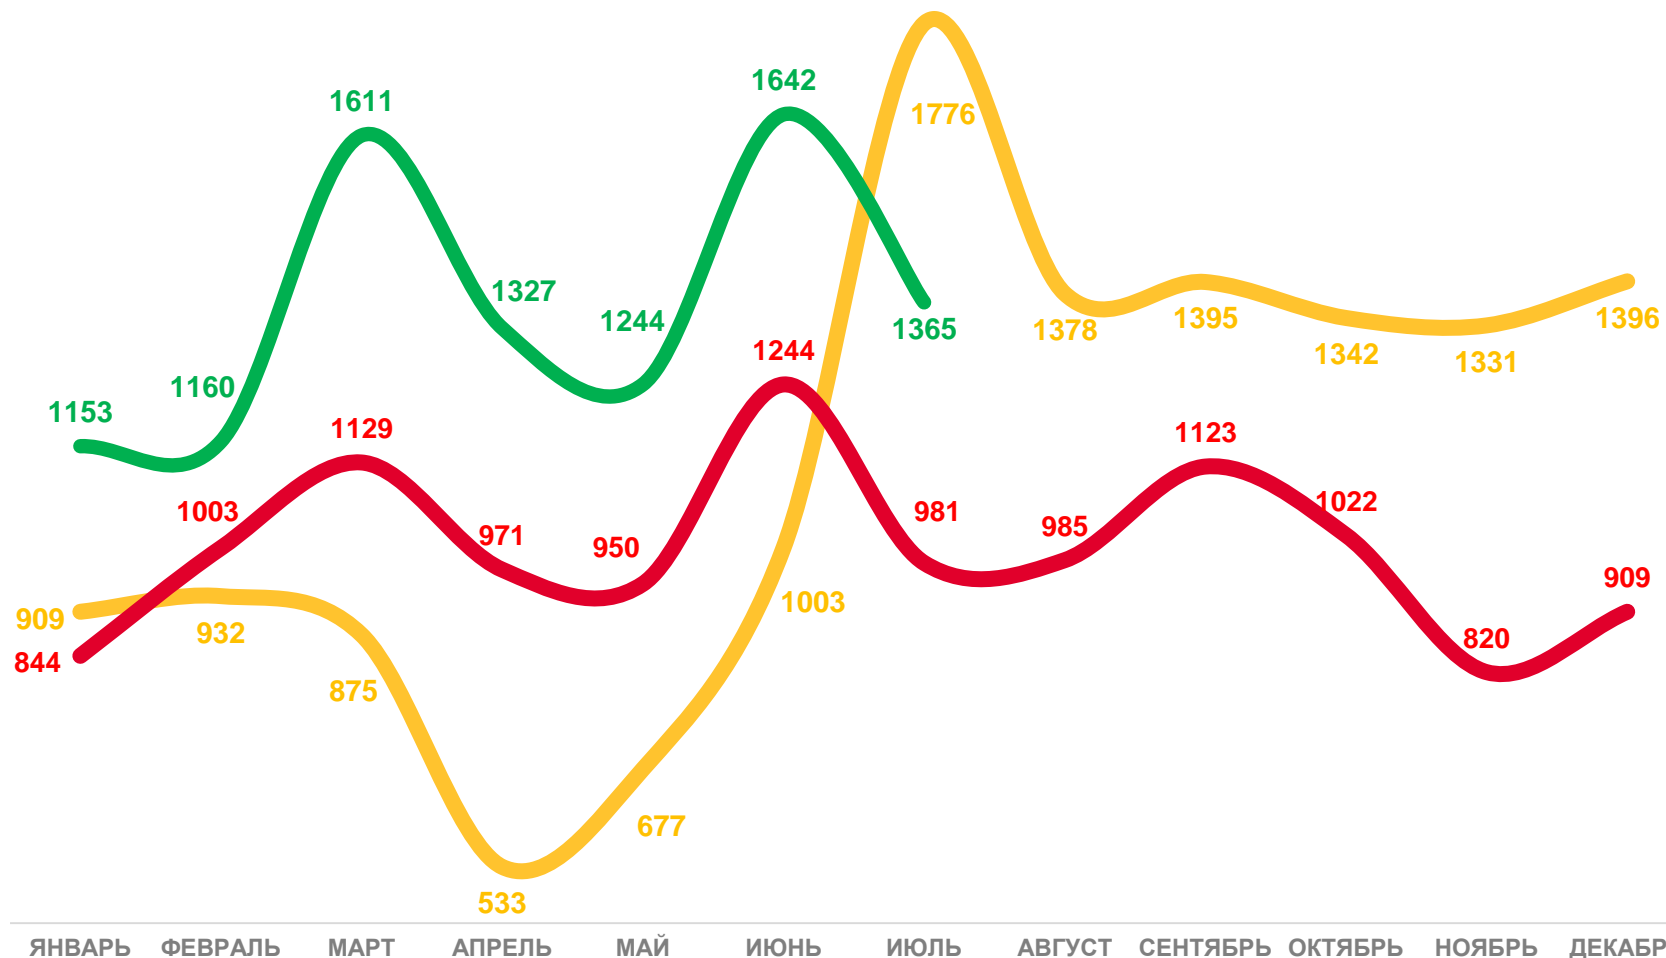

ЧЕЛОВЕК

Показатели миграционного движения населения за январь-июль 2022 года

за январь-июль 2022 года

7 173 человек

человек

Прибыло

39,5 %

в расчете на 1000 человек населения

Коэффициент прибытия

-5,3%

Изменение к январю-июлю 2021 года

ЧИСЛО ВЫБЫВШИХ МИГРАНТОВ

ЧЕЛОВЕК

Показатели миграционного движения населения за январь-июль 2022 года

8 137 человек

Выбыло

52,4%

в расчете на 1000 человек населения

Коэффициент выбытия

+33,4%

Изменение к январю-июлю 2021 года

■ 2020

■ 2021

■ 2022