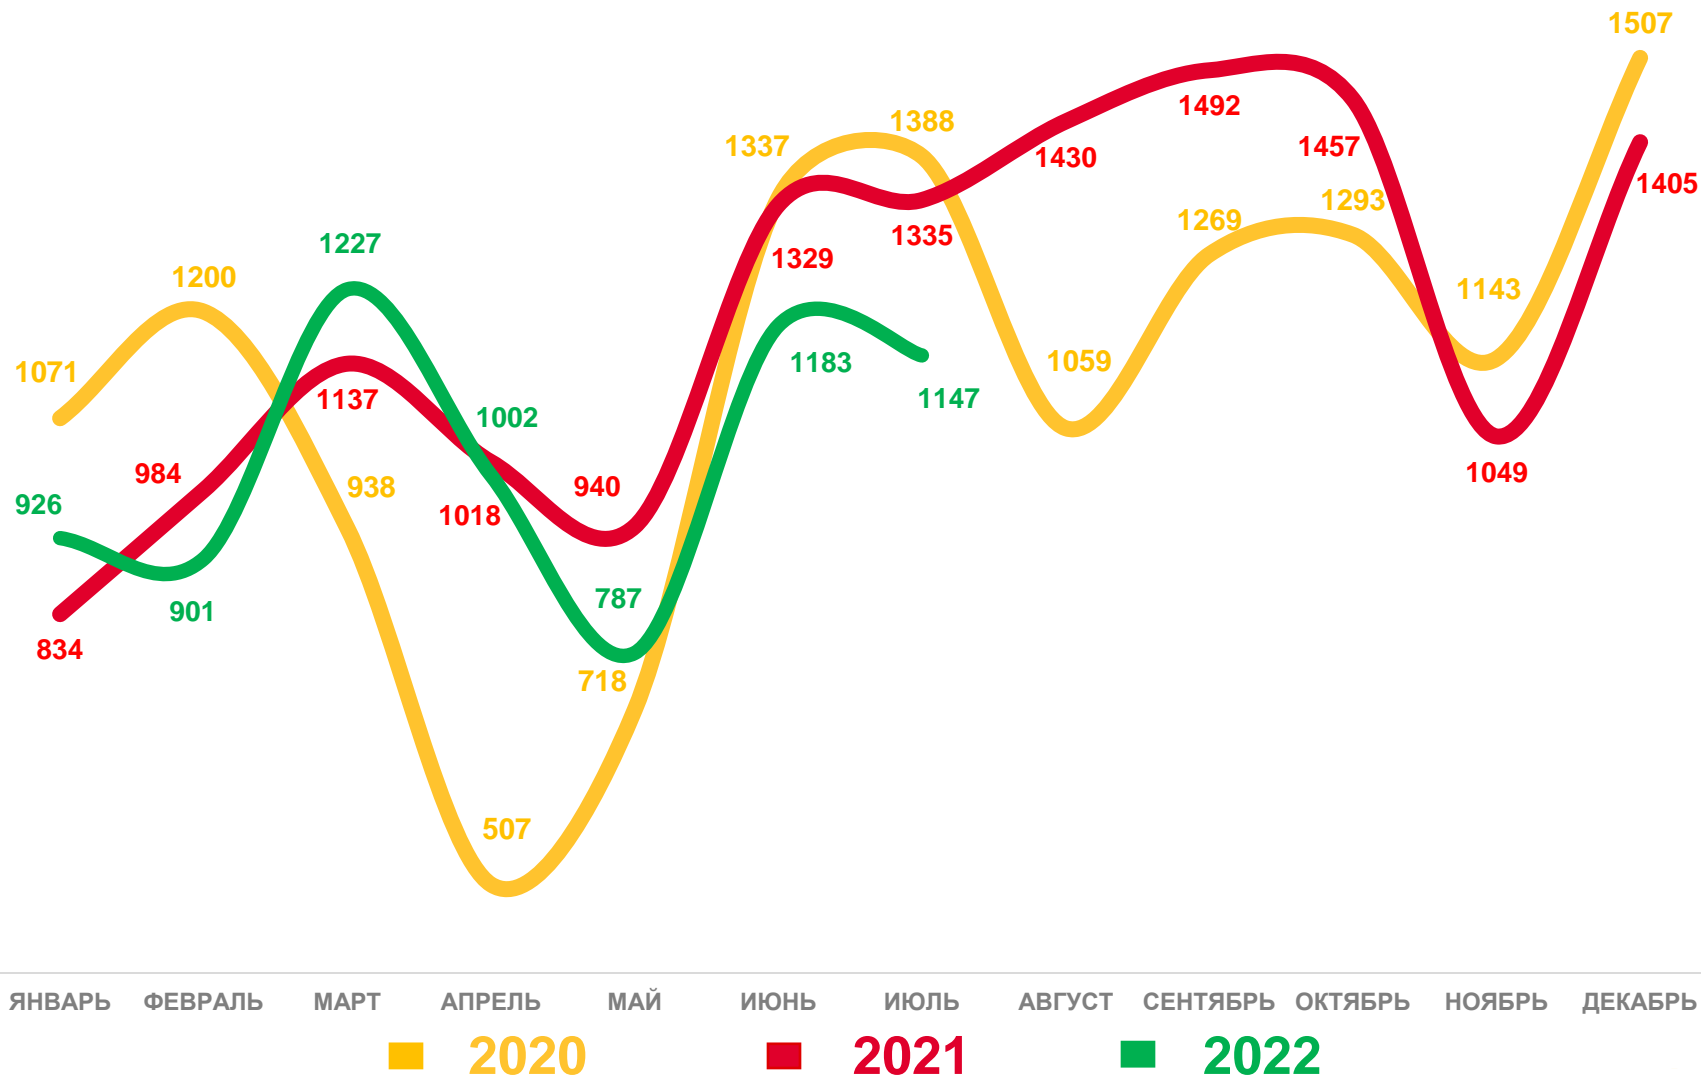

Показатели миграции населения

за январь-июль 2022 года

-2 329 человек

Миграционный прирост (+),
убыль (-)

-12,8%
в расчёте на 1000 человек населения

Коэффициент миграционного прироста (+), убыли (-)

ЧИСЛО ПРИБЫВШИХ МИГРАНТОВ

ЧЕЛОВЕК

Показатели миграционного движения населения за январь-июль 2022 года

за январь-июль 2022 года

7 173 человек

человек

Прибыло

39,5 %

в расчете на 1000 человек населения

Коэффициент прибытия

-5,3%

Изменение к январю-июлю 2021 года

ЧИСЛО ВЫБЫВШИХ МИГРАНТОВ

ЧЕЛОВЕК

Показатели миграционного движения населения за январь-июль 2022 года

8 137 человек

Выбыло

52,4%

в расчете на 1000 человек населения

Коэффициент выбытия

+33,4%

Изменение к январю-июлю 2021 года

■ 2020

■ 2021

■ 2022